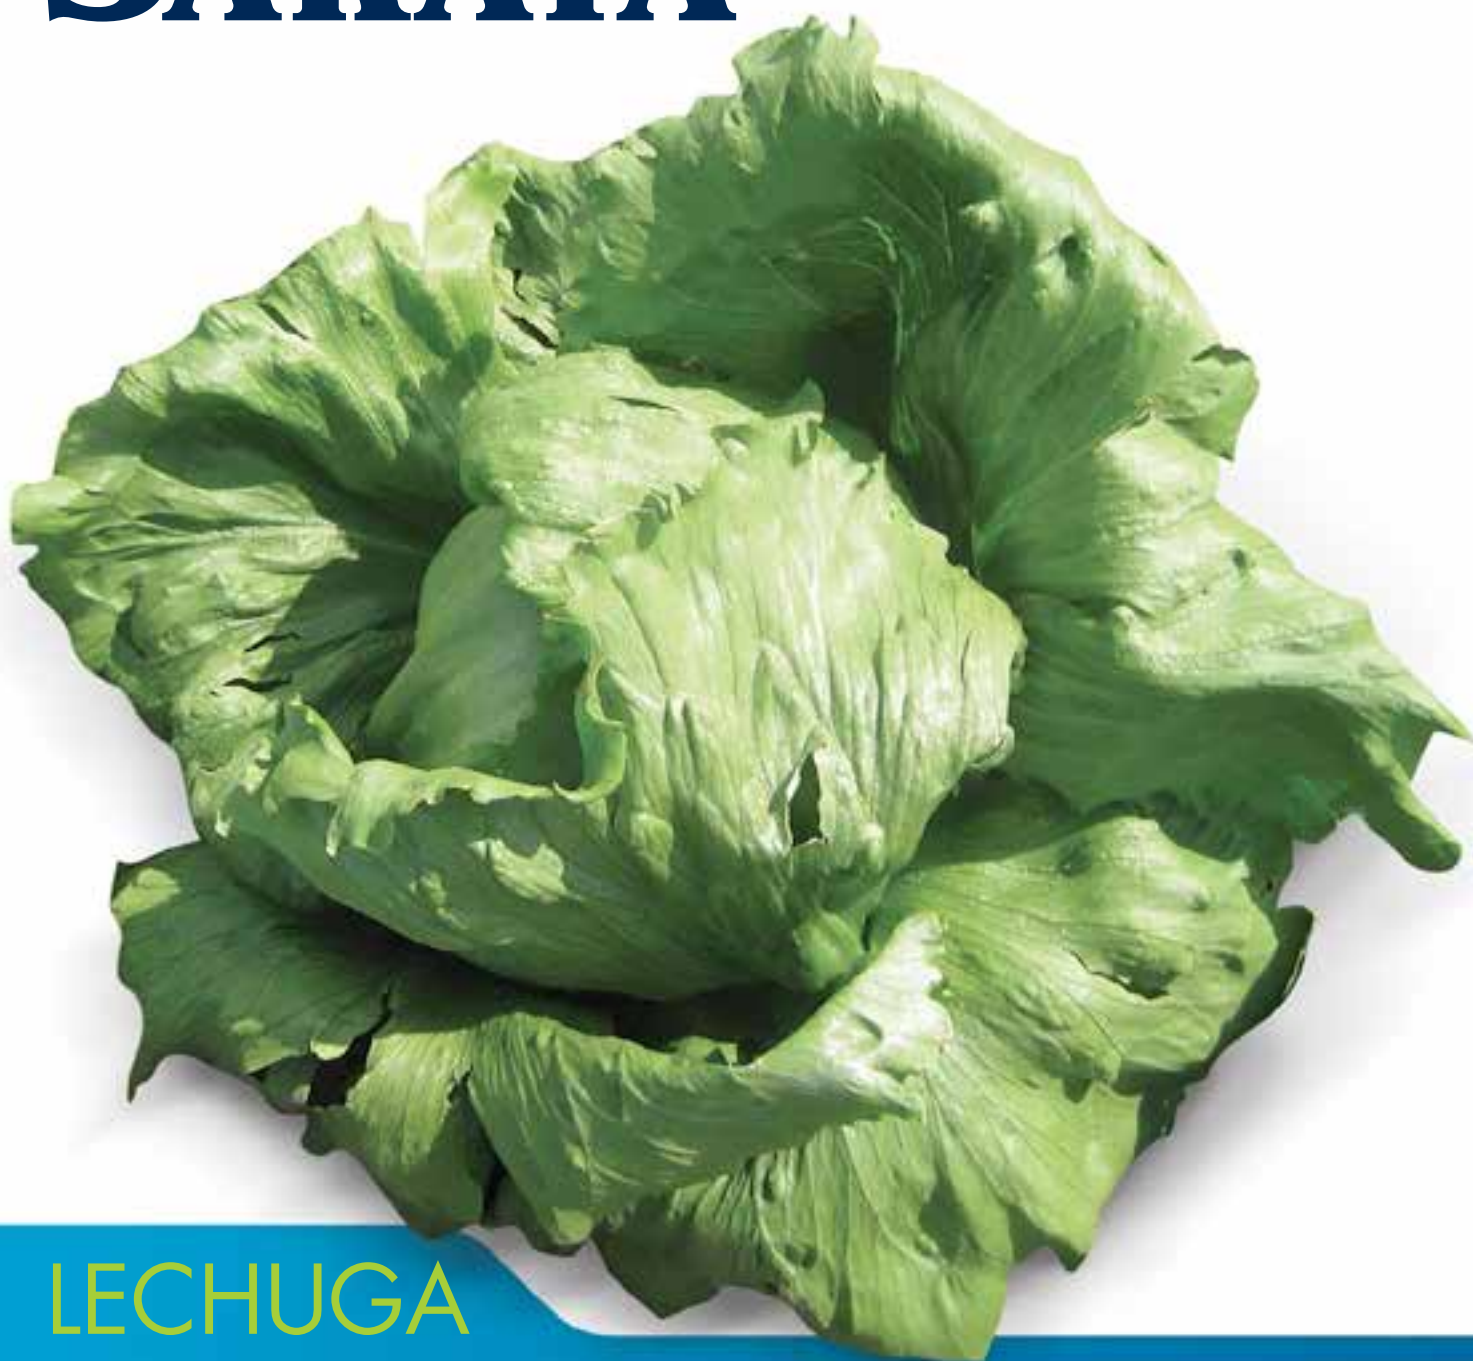

SAKATA®

LECHUGA

ICEBERG SALINAS 88 SUPREME

- Mejor uniformidad y base más pesada
- Primavera y otoño

PASSI N in Seed